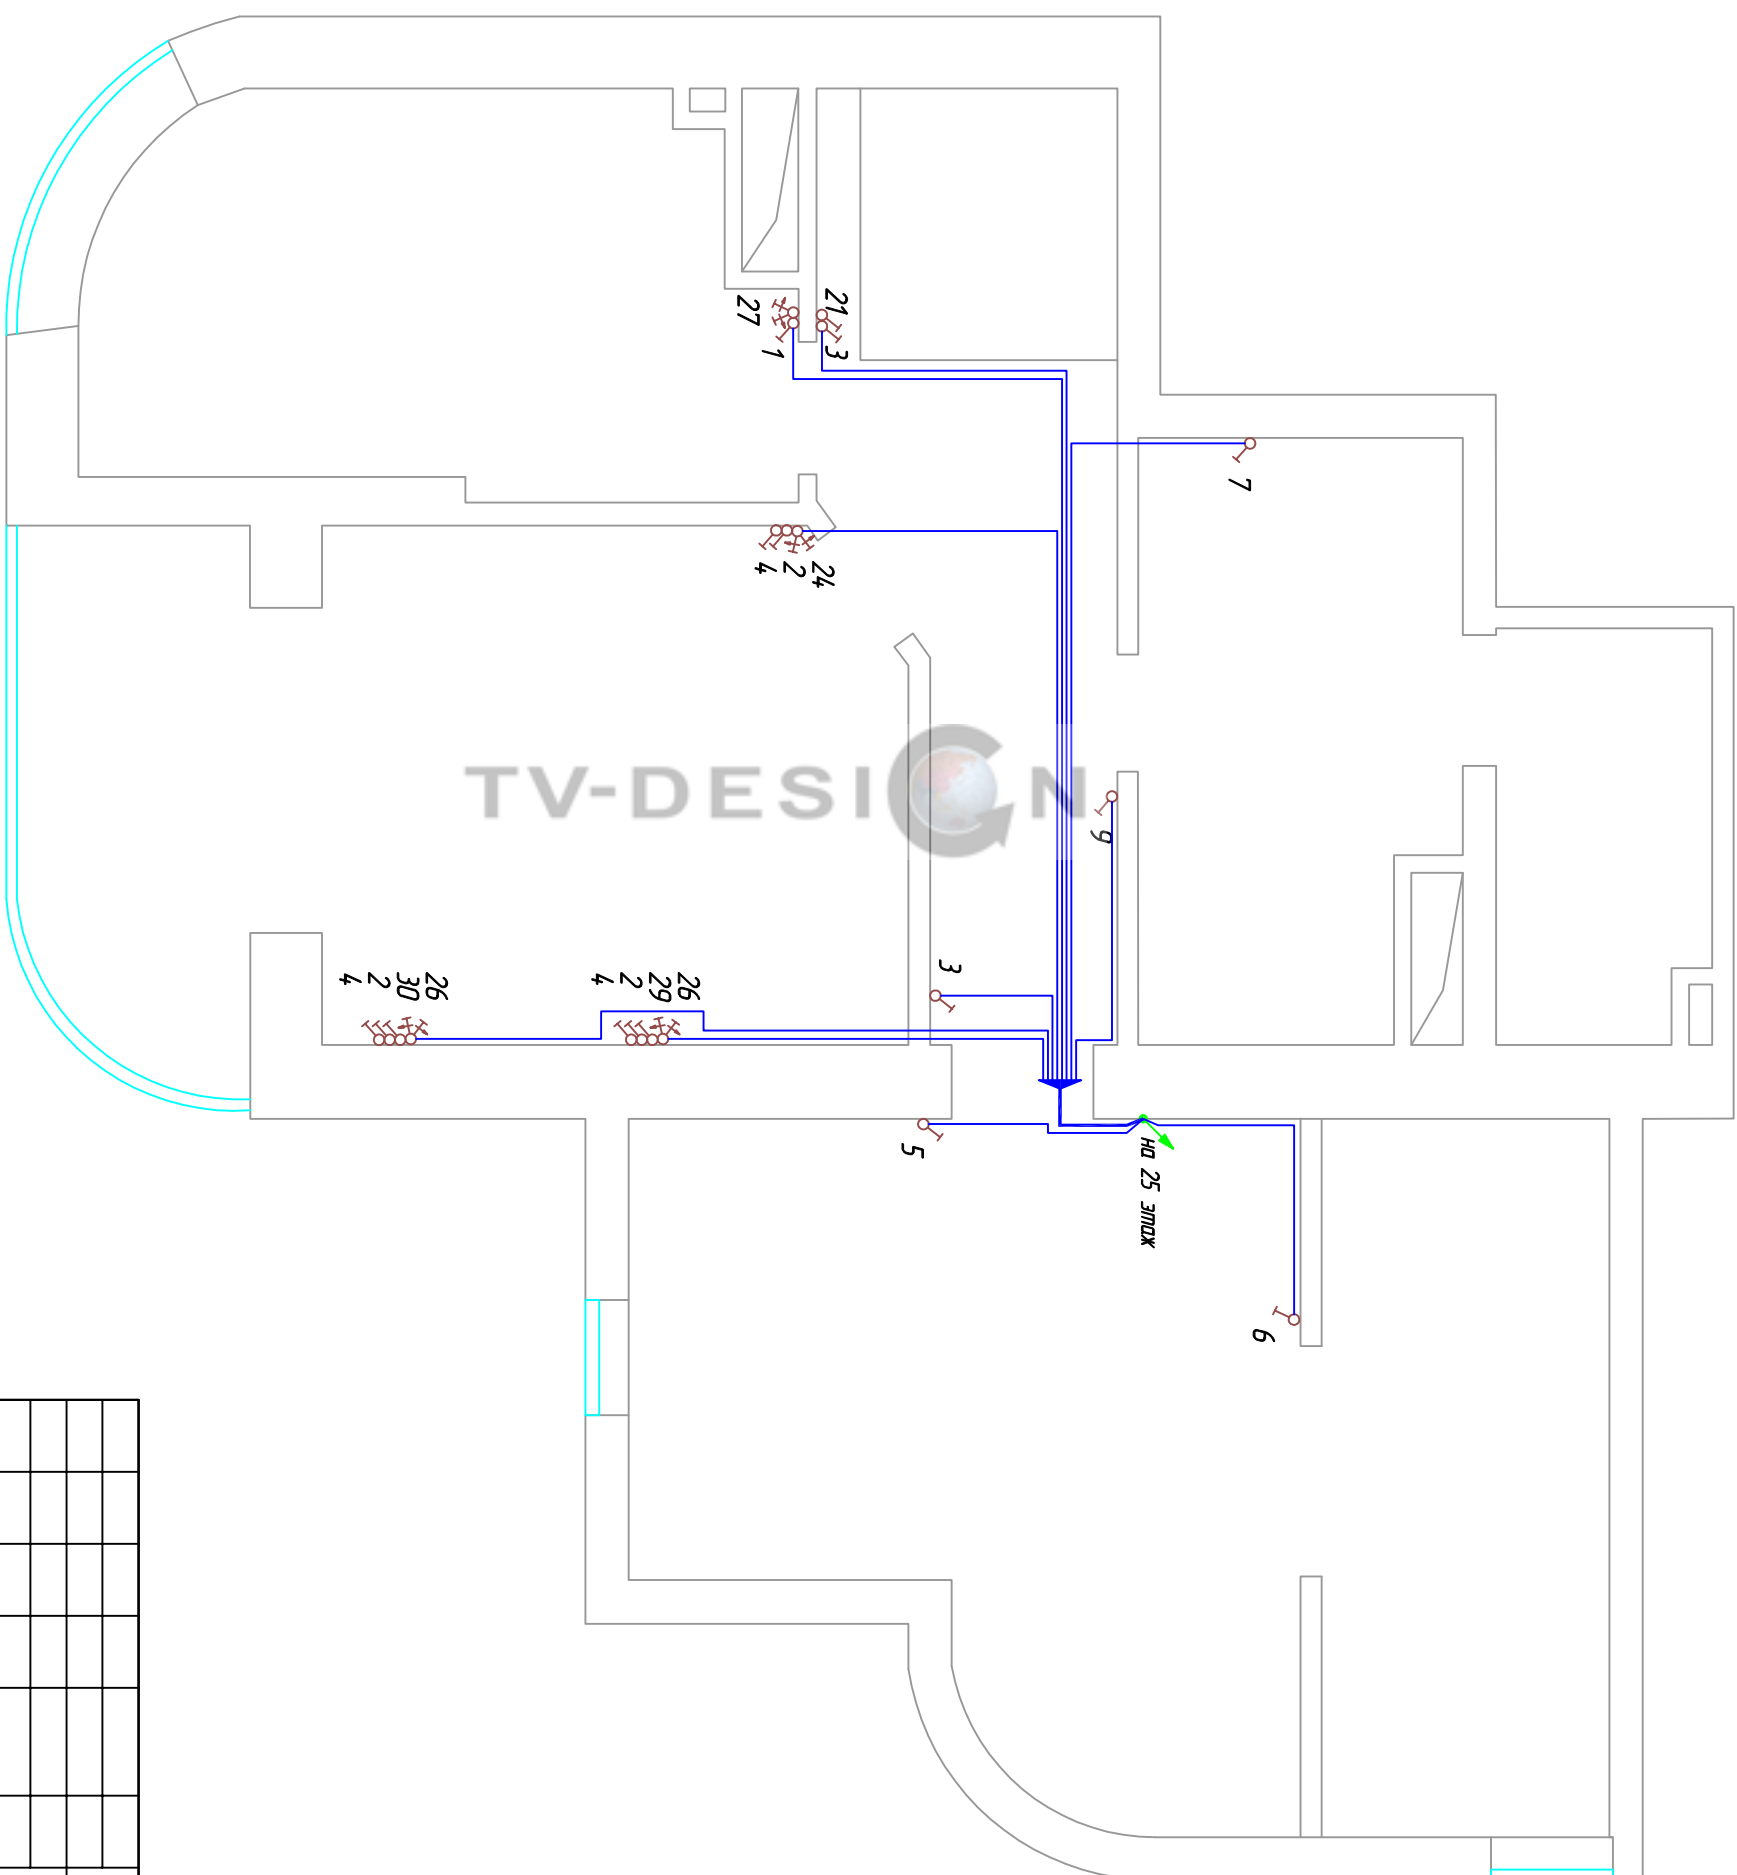

Согласовано

Инв. № подл.

Подп. и дата

Взам. инв. №

УСЛОВНЫЕ ОБОЗНАЧЕНИЯ

- выключатель одноклавишный для скр. установки 10А, 250В, IP20
- выключатель управления моторами
- опуск кабеля с более высокой отметки
- подъем кабеля на более высокую отметку

ПРИМЕЧАНИЕ:

Ко всем выключателям проложить кабель УТР4х2х0,5

- КССЛО

Адрес: 2. Москва, Митино, 24 этаж

Индивидуальная жилая квартира

План расположения оборудования и кабельных трасс

Изм.	Кол.уч.	Лист	№ док.	Подп.	Дата
Разработал					
Проверил					

Листов	7	Лист	5	Листов	6

Компьютер