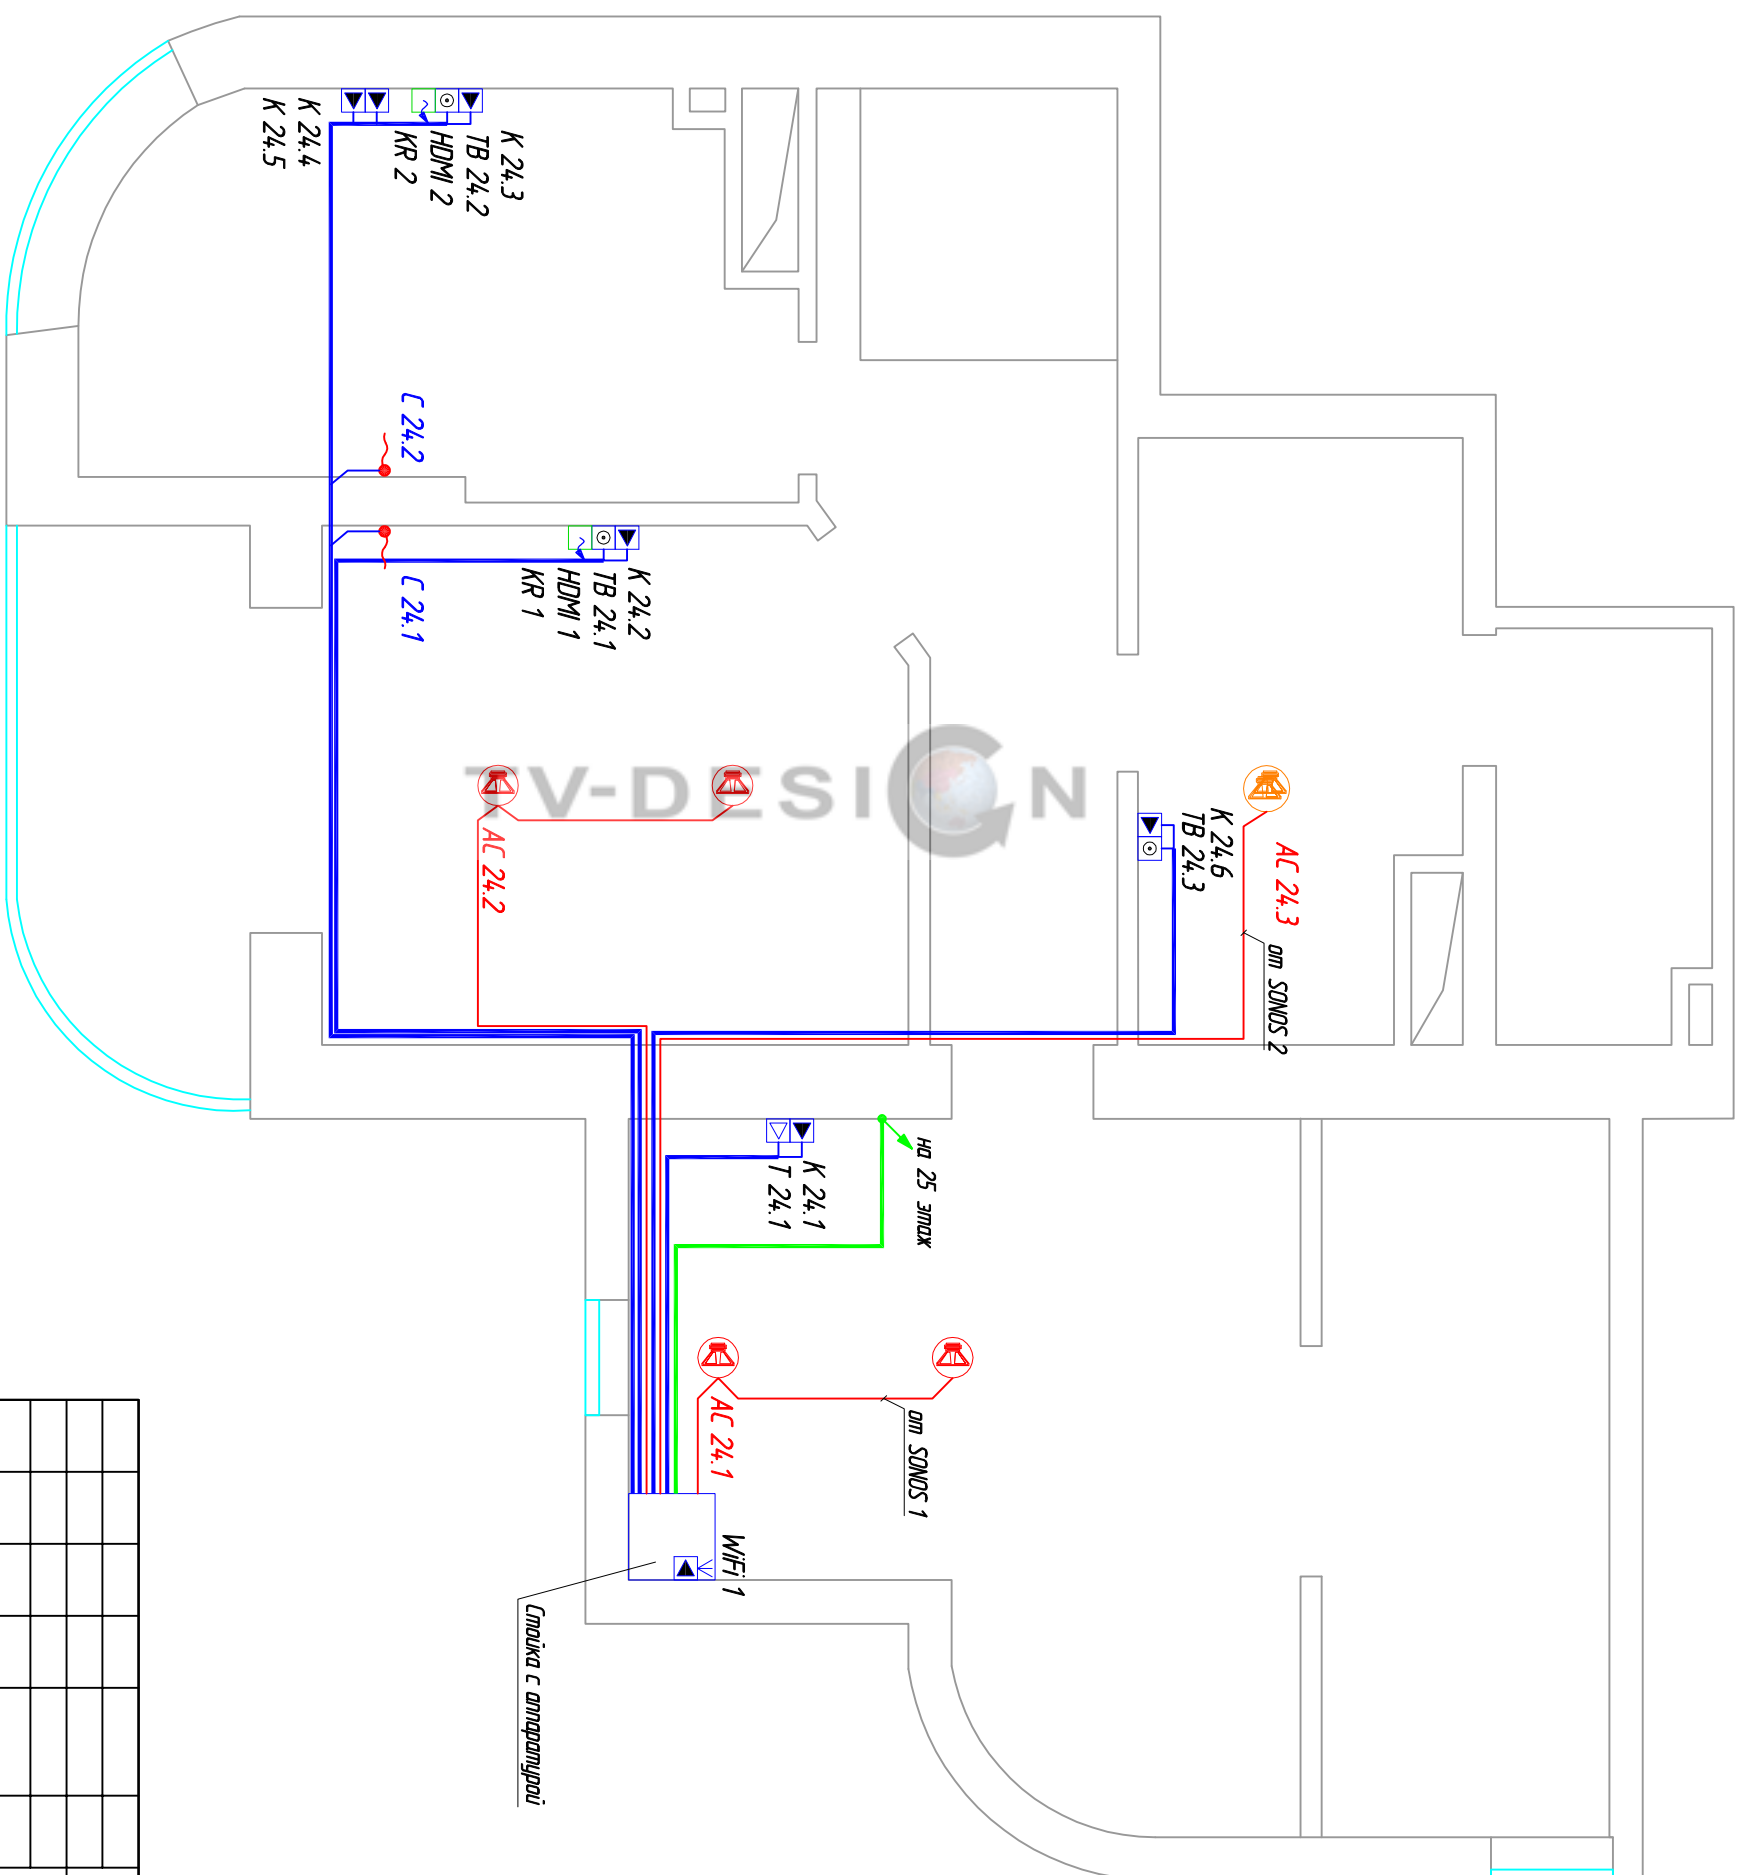

Согласовано

Инв. № подл.

Подп. и дата

Взам. инв. №

УСЛОВНЫЕ ОБОЗНАЧЕНИЯ

- Беспроводная точка доступа Wi-Fi
- Компьютерная розетка
- Телефонная розетка
- Телевизионная розетка
- Кабельный выключ
- Розетка
- Кабельный канал
- Акустическая система, устанавливаемая в потолок
- Оптический кабель с более высокой оптической плотностью
- Подъем кабеля на более высокую отметку

- КССЛО

Адрес: 2. Москва, Митино, 24 этаж

Индивидуальная жилая квартира

План расположения оборудования и кабельных трасс

Изм.	Колуч.	Лист	№ док.	Подп.	Дата
Разработчик	Сухов				
Проверил	Шиндичкова				

Компьютер

Согласовано

Инв. № подл.

Подп. и дата

Взам. инв. №

УСЛОВНЫЕ ОБОЗНАЧЕНИЯ

- люстра потолочная (обозначенный вывод)
- люстра потолочная (вдохлощивающийся вывод)
- светильник встраиваемый (~ 50W)
- светильник настенный (бра)
- вывод кабеля
- Эл.привод моторизованных штор
- Эл.привод вентилятора
- опуск кабеля с более высокой отметки
- подъем кабеля на более высокую отметку

Изм.	Кол.ч.	Лист	№ док.	Подп.	Дата
Разработал					
Проверил					

Адрес: 2. Москва, Митино, 24 этаж

Индивидуальная жилая квартира

План расположения оборудования и кабельных трасс

Листов	7	Лист	3	Листов	6
--------	---	------	---	--------	---